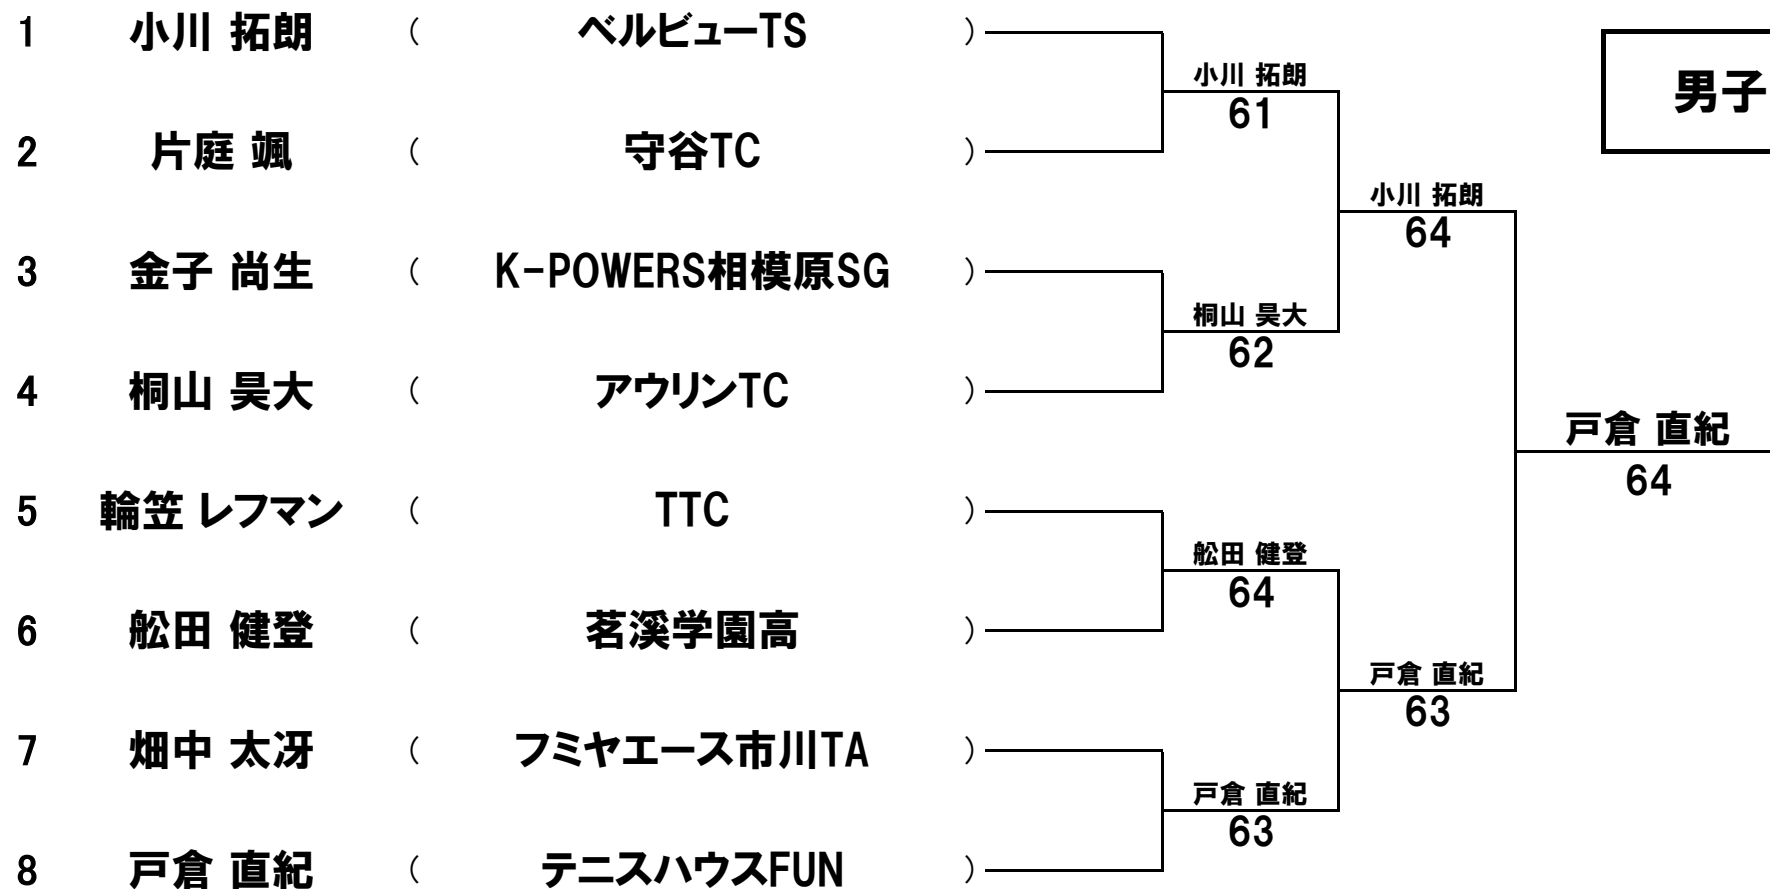

# 2022 ブロツホカップ TTC グラスルーツ 高校生 初級者テニス大会 1月大会

2022.1.5

1R      SF      F

2022 ブロッホカップ TTC グラスルーツ 高校生 初級者テニス大会 1月大会

2022.1.5

女子の部

			1	2	3	4	勝敗	順位
1	<b>湯本 菜子</b>	( 東海大浦安高 )		1-6	2-6	1-6	0勝3敗	4
2	<b>渡辺 莉子</b>	( TTC )	6-1		2-6	2-6	1勝2敗	3
3	<b>小松崎 くるみ</b>	( 八千代高 )	6-2	6-2		6-3	3勝0敗	1
4	<b>後藤 亜紀子</b>	( ビッグKテニス )	6-1	6-2	3-6		2勝1敗	2