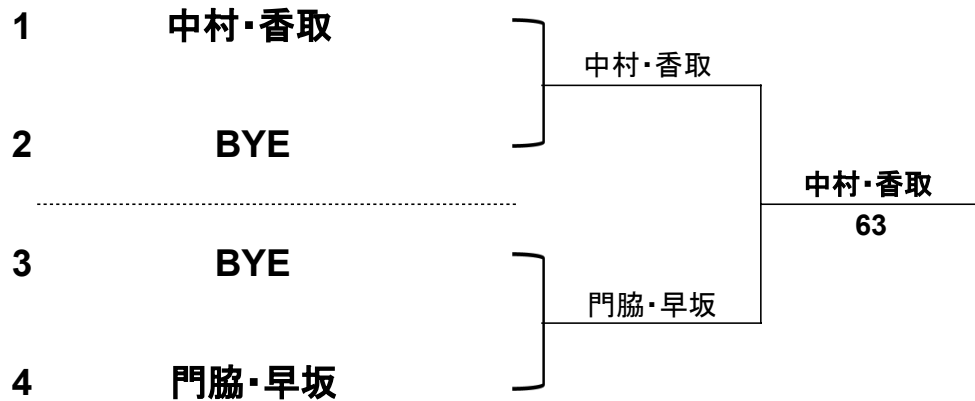

2022年 5月22日 テニスペア杯 @吉田記念テニス研修センター

男子ダブルス

3,4位トーナメント