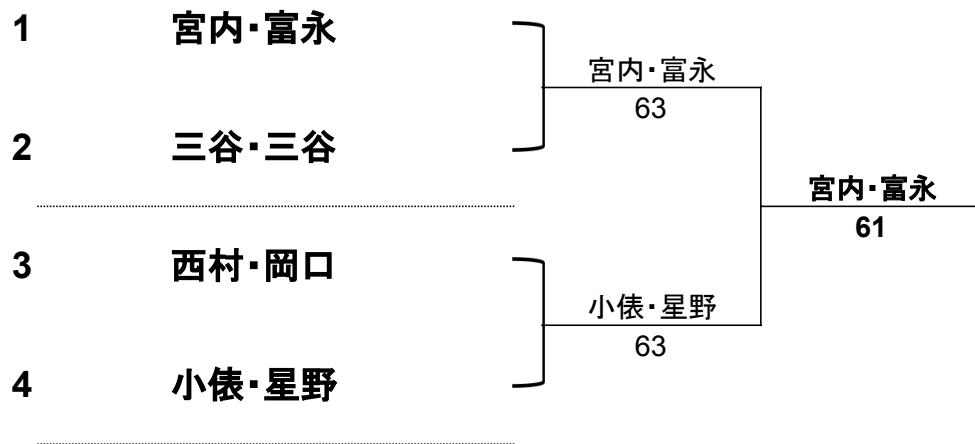

	男子ダブルスB	金政・木股	宗像・眞方	門脇・早坂		順位
1	金政・木股		6-3	4-6		1
2	宗像・眞方	3-6		6-3		2
3	門脇・早坂	6-4	3-6			3
4						

	MixダブルスB	河上・河上	小俵・星野	山本・江口	三谷・三谷	順位
1	河上・河上		3-6	0-6	2-6	4
2	小俵・星野	6-3		6-3	6-1	1
3	山本・江口	6-0	3-6		5-6	3
4	三谷・三谷	6-2	1-6	6-5		2

全試合 6ゲーム先取ノーアドバンテージ方式

各試合、ウォームアップはサービス4本のみでスタートしてください

予選リーグ順位決定方法 順位は以下のルールで決定します。(1)勝利数 (2)得失ゲーム差 (3)直接対決

2022年 5月22日 テニスベア杯 @吉田記念テニス研修センター

男子ダブルス	1、2位トーナメント
--------	------------

Mixダブルス	1、2位トーナメント
---------	------------

2022年 5月22日 テニスペア杯 @吉田記念テニス研修センター

男子ダブルス

3,4位トーナメント

Mixダブルス

3,4位トーナメント