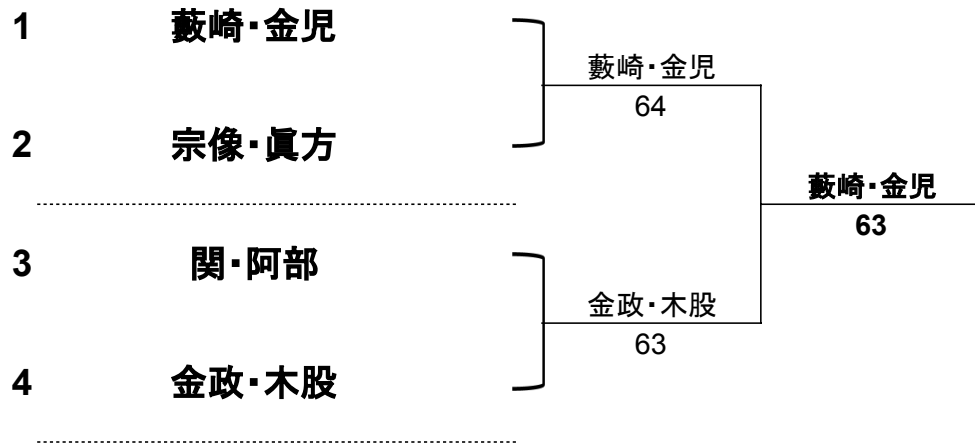

	男子ダブルスB	金政・木股	宗像・眞方	門脇・早坂		順位
1	金政・木股		6-3	4-6		1
2	宗像・眞方	3-6		6-3		2
3	門脇・早坂	6-4	3-6			3
4						

	MixダブルスB	河上・河上	小俵・星野	山本・江口	三谷・三谷	順位
1	河上・河上		3-6	0-6	2-6	4
2	小俵・星野	6-3		6-3	6-1	1
3	山本・江口	6-0	3-6		5-6	3
4	三谷・三谷	6-2	1-6	6-5		2

全試合 6ゲーム先取ノーアドバンテージ方式

各試合、ウォームアップはサービス4本のみでスタートしてください

予選リーグ順位決定方法 順位は以下のルールで決定します。(1)勝利数 (2)得失ゲーム差 (3)直接対決

2022年 5月22日 テニスベア杯 @吉田記念テニス研修センター

男子ダブルス	1、2位トーナメント
--------	------------

Mixダブルス	1、2位トーナメント
---------	------------