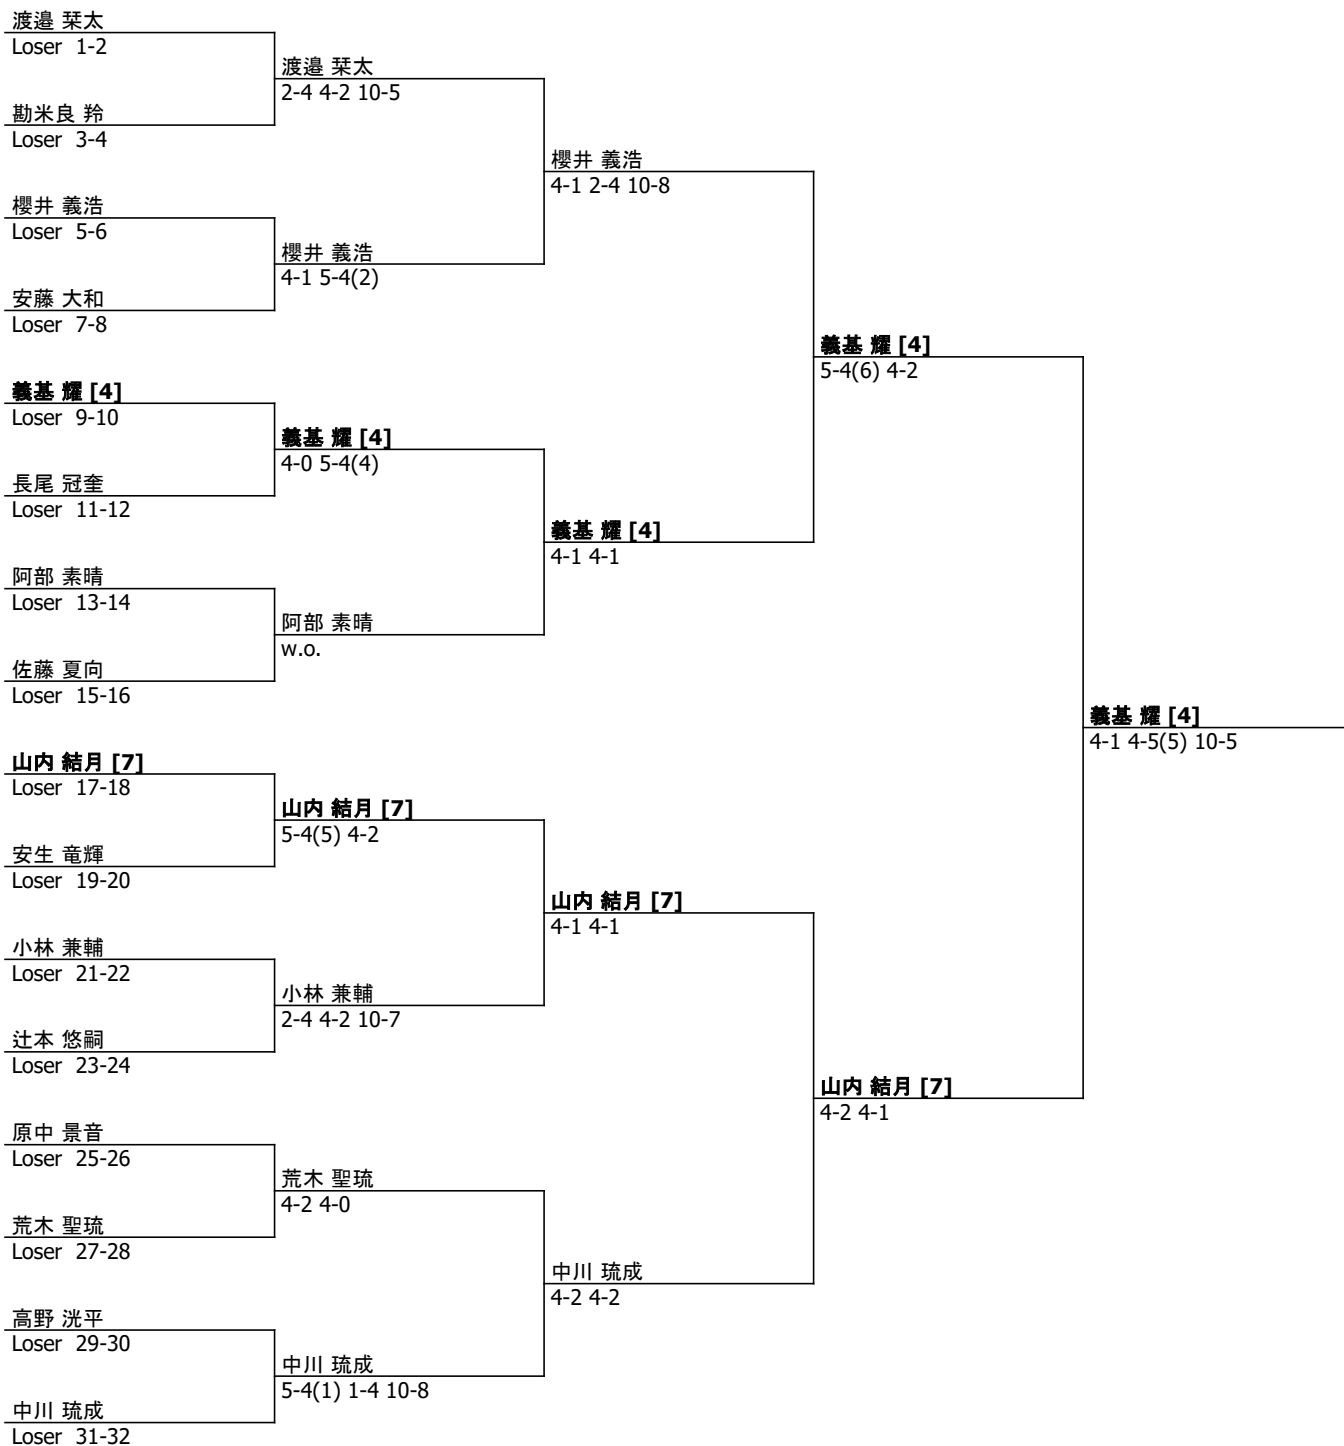

【ジュニア_全国選抜】2022 DUNLOP CUP 全国選抜ジュニアテニス選手権大会兼 ワールドジュニアテニス世界大会代表選考会
BS 14 - コンソレ

日付
12 - 15 5 2022

郡市区町村
柏市花野井936-1, JPN

Website

印刷済: 2022/05/15 16:29:18

Round 1	Quarterfinals	Semifinals	Final	勝者

	# シード選手	# 補欠	Replacing	閉口日時 11 4 2022 11:53
	1 鈴木 琉斗			Last Direct Acceptance
	2 田畑 遼			勘米良 鈴 (JPN)
	3 松村 怜			閉口立会い
	4 義基 耀			署名
	5 駒田 瑛人			坪井 啓子
	6 戸邊 悠真			
	7 山内 結月			
	8 川西 飛生