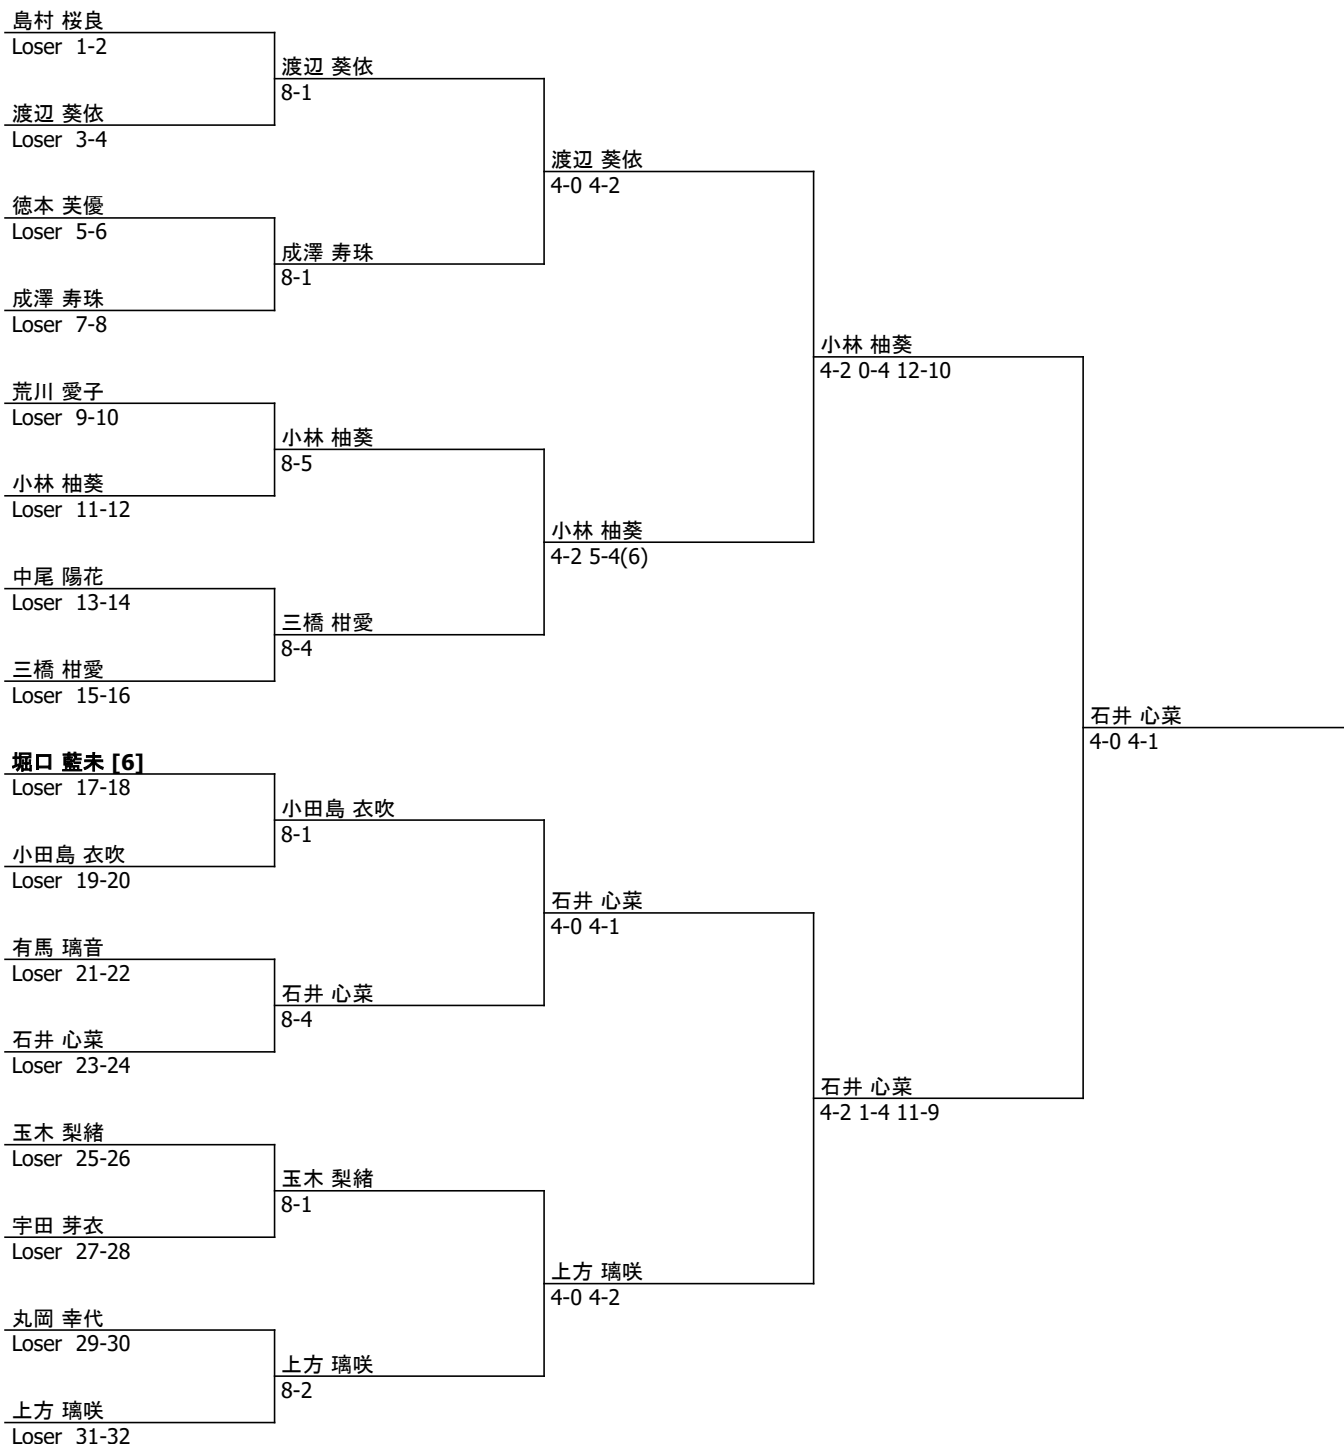

【ジュニア_全国選抜】2022 DUNLOP CUP 全国選抜ジュニアテニス選手権大会兼 ワールドジュニアテニス世界大会代表選考会
GS 14 - コンソレ

日付
12 - 15 2022

都市区町村
柏市花野井936-1, JPN

Website

印刷済: 2022/05/15 16:29:18

Round 1	Quarterfinals	Semifinals	Final	勝者

	# シード選手	# 補欠	Replacing	印日時
	1 小坂 莉來	1 荒川 愛子	山本 陽穂	11 4 2022 11:56
	2 市岡 梓奈			Last Direct Acceptance
	3 上村 睦実			小林 柚葵 (JPN)
	4 山高 心慎			印日立会い
	5 早坂 来麗愛			
	6 堀口 藍未			署名
	7 布川 優			坪井 啓子
	8 山本 晁