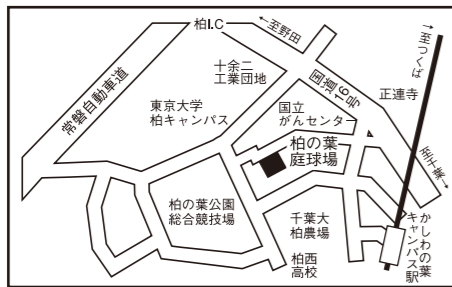

ロイヤルSCテニスクラブ

野田市木野崎1963-1 ☎04-7138-2737
常磐自動車道 柏インターから車で10分
東武野田線 野田市駅より車で5分

市営柏の葉庭球場

柏市柏の葉6-7 つくばエクスプレス 柏の葉キャンパス駅下車 徒歩25分
バス JR柏駅西口下車
・柏の葉公園行き 柏の葉高校前下車 徒歩10分
・国立がんセンター行き 国立がんセンター又は税関研修所下車 徒歩3分
車・国道16号線 正連寺交差点折 約900m
・常磐自動車道 柏ICから2.4km

松戸テニス倶楽部

千葉県松戸市金ヶ作254
常磐線 北小金駅下車 南口
新京成バス右・左循環 笹塚下車 徒歩7分
新京成線 常盤平駅下車 北口 徒歩12分

吉田記念テニス研修センター

柏市花野井936 ☎04-7134-3030(代)
JR北柏駅下車バス花野井神社前下車徒歩7分
JR北柏駅北口(乗車)発~花野井神社(下車)
行先/東武バス
●柏市立高校行
●東急柏ビレッジ行
●柏たなか駅行
●柏駅西口行
●柏市立柏病院行
●横戸交差点行
●北柏駅行
●至我孫子行
●至千葉行
●至野田行
●至流山行
●至筑波行
●至東京行
●至市役所行
●至佐川急便行
●至消防署行
●至GS行
●至マルエツ行
●至カレ屋行
●至吉田記念テニス研修センター行
●至バス停行
●至GS行
●至柏市立柏病院行
●至横戸交差点行
●至北柏駅行
●至至我孫子行

つくばエクスプレス 柏たなか駅(乗車)発~花野井神社(下車)
行先/東武バス
●柏駅西口行
●柏市立柏病院行
●横戸交差点行
●北柏駅行
●至我孫子行
●至千葉行

柏市富勢運動場

柏市根戸507
JR北柏駅下車バス布施入口下車徒歩3分
JR北柏駅北口(乗車)発~布施入口(下車)
行先/東武バス
●柏市立高校行
●東急柏ビレッジ行
●柏たなか駅行
●柏駅西口行
●柏市立柏病院行
●横戸近隣センター行
●至松葉町行
●至富勢中行
●至富勢運動場行
●至布施入口行
●至我孫子行
●至北柏駅行
●至JR常磐線行
●至至我孫子行