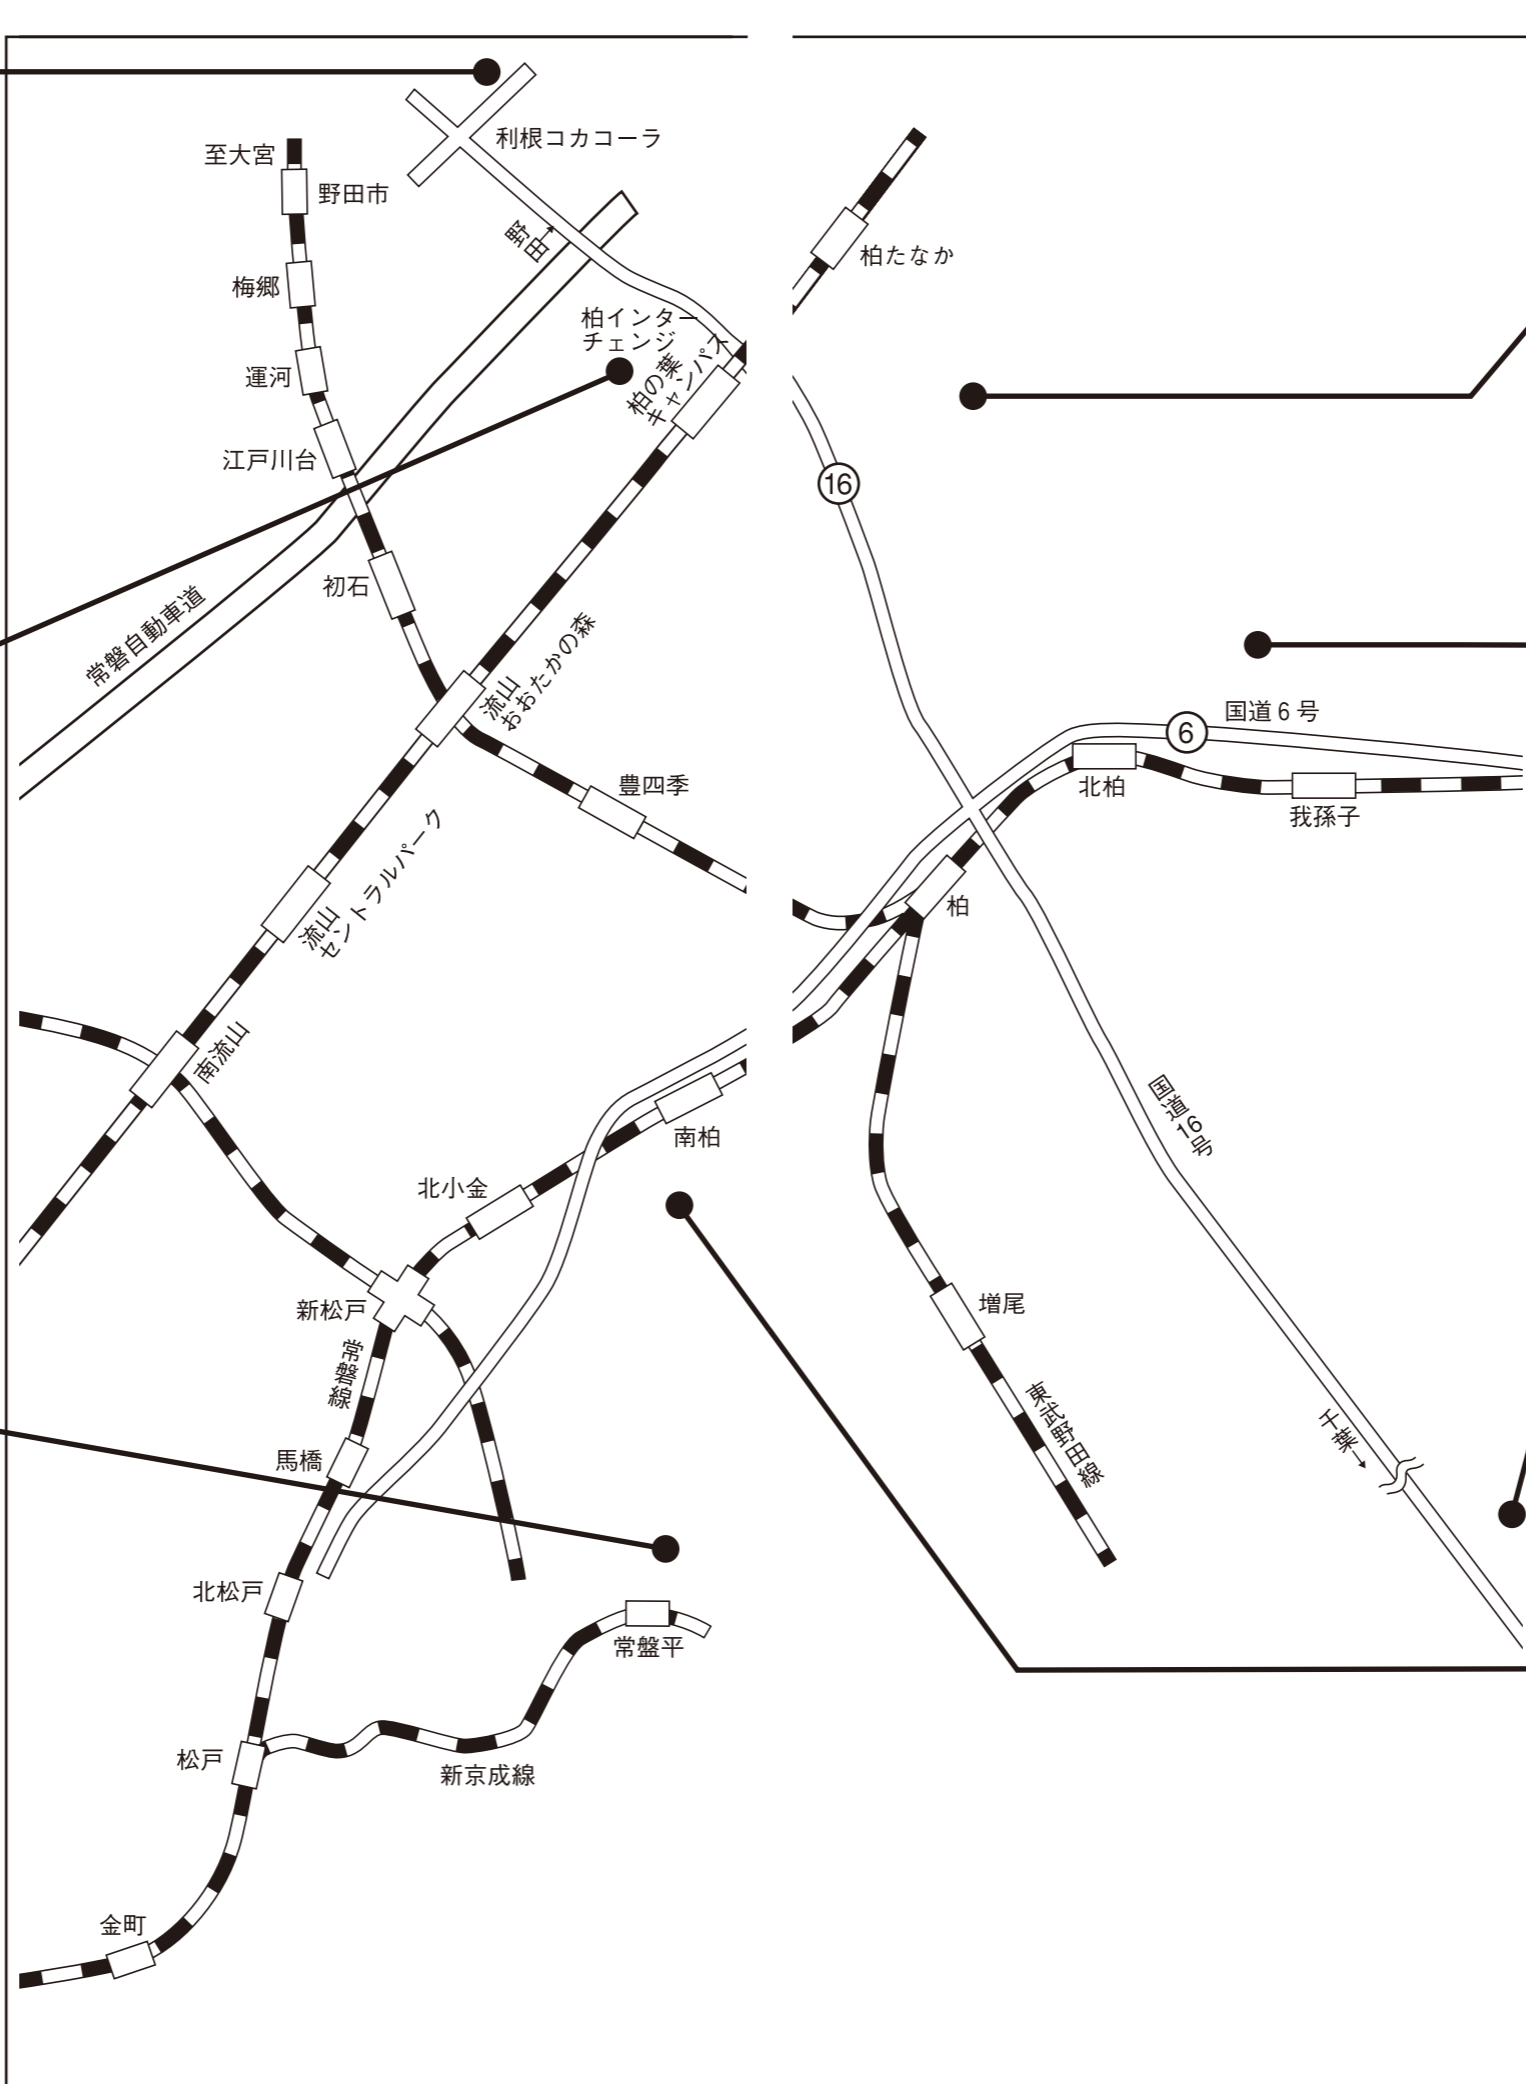

ロイヤルSCテニスクラブ

野田市木野崎1963-1 ☎04-7138-2737
常磐自動車道 柏インターから車で10分
東武野田線 野田市駅より車で5分

市営柏の葉庭球場

柏市柏の葉6-7 つくばエクスプレス 柏の葉キャンパス駅下車 徒歩25分
バス JR柏駅西口下車
・柏の葉公園行き 柏の葉高校前下車 徒歩10分
・国立がんセンター行き 国立がんセンター又は税関研修所下車 徒歩3分
車・国道16号線 正連寺交差点折 約900m
・常磐自動車道 柏ICから2.4km

松戸テニス倶楽部

千葉県松戸市金ヶ作254
常磐線 北小金駅下車 南口
新京成バス右・左循環 笹塚下車 徒歩7分
新京成線 常盤平駅下車 北口 徒歩12分

吉田記念テニス研修センター

柏市花野井936 ☎04-7134-3030(代)
JR北柏駅下車バス花野井神社前下車徒歩7分
JR北柏駅北口(乗車)発~花野井神社(下車)
行先/東武バス
●柏市立高校行
●東急柏ビレッジ行
●柏たなか駅行
●柏駅西口行
●柏市立柏病院行
●横戸交差点行
●北柏駅行
●至我孫子行
●至千葉行
●至野田行
●至流山行
●至筑波行
●至東京行
●至市役所行
●至佐川急便行
●至消防署行
●至GS行
●至マルエツ行
●至カレ屋行
●至吉田記念テニス研修センター行
●至バス停行
●至GS行
●至柏市立柏病院行
●至横戸交差点行
●至北柏駅行
●至至我孫子行