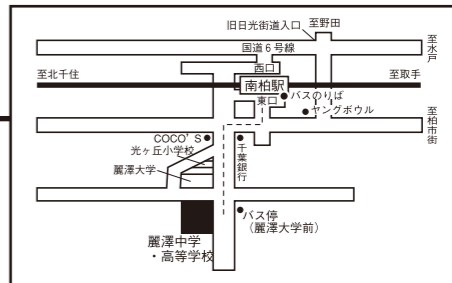

麗澤中学・高等学校テニスコート

柏市光ヶ丘2-1-1
JR常磐線各駅停車(千代田線直通)「南柏」駅下車、南柏駅東口より東武バス①番乗場より乗車、「広池学園」下車(約5分)
(駐車場ご使用出来ます。)
校内の車の運転は
①歩行者優先
②制限速度15km/h
③「止まれ」標識での一時停止を厳守してください