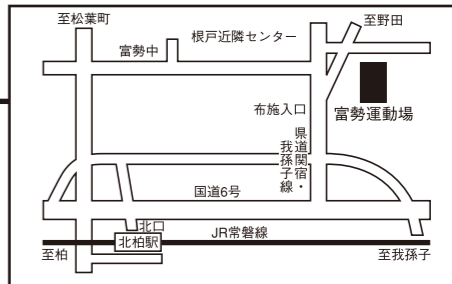

松戸テニス倶楽部

千葉県松戸市金ヶ作254
常磐線 北小金駅下車 南口
新京成バス右・左循環 笹塚下車 徒歩7分
新京成線 常盤平駅下車 北口 徒歩12分

吉田記念テニス研修センター

柏市花野井936 ☎04-7134-3030(代)
JR北柏駅下車バス花野井神社前下車徒歩7分
JR北柏駅北口(乗車)発~花野井神社(下車)
行先/東武バス
●柏市立高校行
●東急柏ビレッジ行
●柏たなか駅行
●柏駅西口行
●柏市立柏病院行
●横戸交差点行
●北柏駅行
●至我孫子行
●至千葉行
●至野田行
●至流山行
●至筑波行
●至東京行
●至市役所行
●至佐川急便行
●至消防署行
●至GS行
●至マルエツ行
●至カレ屋行
●至吉田記念テニス研修センター行
●至バス停行
●至GS行
●至柏市立柏病院行
●至横戸交差点行
●至北柏駅行
●至至我孫子行

つくばエクスプレス 柏たなか駅(乗車)発~花野井神社(下車)
行先/東武バス
●柏駅西口行
●柏市立柏病院行
●横戸交差点行
●北柏駅行
●至我孫子行
●至千葉行

柏市富勢運動場

柏市根戸507
JR北柏駅下車バス布施入口下車徒歩3分
JR北柏駅北口(乗車)発~布施入口(下車)
行先/東武バス
●柏市立高校行
●東急柏ビレッジ行
●柏たなか駅行
●柏駅西口行
●柏市立柏病院行
●横戸近隣センター行
●至松葉町行
●至富勢中行
●至富勢運動場行
●至布施入口行
●至我孫子行
●至北柏駅行
●至JR常磐線行
●至至我孫子行