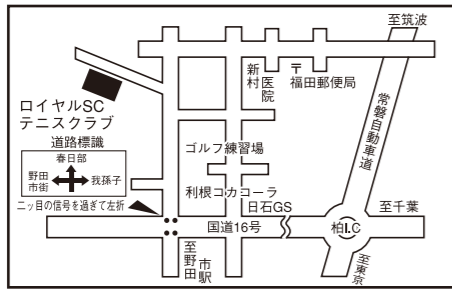

ロイヤルSCテニスクラブ

野田市木野崎1963-1 ☎04-7138-2737
常磐自動車道 柏インターから車で10分
東武野田線 野田市駅より車で5分

市営柏の葉庭球場

柏市柏の葉6-7 つくばエクスプレス 柏の葉キャンパス駅下車 徒歩25分
バス JR柏駅西口下車
・柏の葉公園行き 柏の葉高校前下車 徒歩10分
・国立がんセンター行き 国立がんセンター又は税関研修所下車 徒歩3分
車・国道16号線 正連寺交差点折 約900m
・常磐自動車道 柏ICから2.4km

松戸テニス倶楽部

千葉県松戸市金ヶ作254
常磐線 北小金駅下車 南口
新京成バス右・左循環 笹塚下車 徒歩7分
新京成線 常盤平駅下車 北口 徒歩12分

吉田記念テニス研修センター

柏市花野井936 ☎04-7134-3030(代)
JR北柏駅下車バス花野井神社前下車徒歩7分
JR北柏駅北口(乗車)発~花野井神社(下車)
行先/東武バス
●柏市立高校行
●東急柏ビレッジ行
●柏たなか駅行
●柏駅西口行
●柏市立柏病院行
●横戸交差点行
●北柏駅行
●至我孫子行
●至千葉行
●至野田行
●至流山行
●至筑波行
●至東京行
●至市役所行
●至佐川急便行
●至消防署行
●至GS行
●至マルエツ行
●至カレ屋行
●至吉田記念テニス研修センター行
●至バス停行
●至GS行
●至柏市立柏病院行
●至横戸交差点行
●至北柏駅行
●至至我孫子行

つくばエクスプレス 柏たなか駅(乗車)発~花野井神社(下車)
行先/東武バス
●柏駅西口行
●柏市立柏病院行
●横戸交差点行
●北柏駅行
●至我孫子行
●至千葉行

柏市富勢運動場

柏市根戸507
JR北柏駅下車バス布施入口下車徒歩3分
JR北柏駅北口(乗車)発~布施入口(下車)
行先/東武バス
●柏市立高校行
●東急柏ビレッジ行
●柏たなか駅行
●柏駅西口行
●柏市立柏病院行
●横戸近隣センター行
●至松葉町行
●至富勢中行
●至富勢運動場行
●至布施入口行
●至我孫子行
●至北柏駅行
●至JR常磐線行
●至至我孫子行