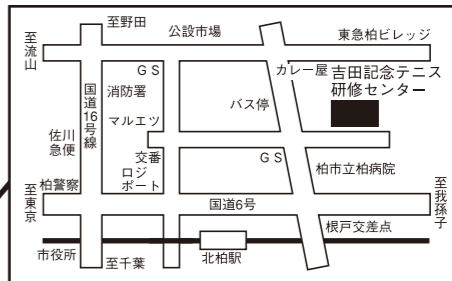

ロイヤルSCテニスクラブ

野田市木野崎1963-1 ☎04-7138-2737
常磐自動車道 柏インターから車で10分
東武野田線 野田市駅より車で5分

市営柏の葉庭球場

柏市柏の葉6-7 つくばエクスプレス 柏の葉キャンパス駅下車 徒歩25分
バス JR柏駅西口下車
・柏の葉公園行き 柏の葉高校前下車 徒歩10分
・国立がんセンター行き 国立がんセンター又は税関研修所下車 徒歩3分
車・国道16号線 正連寺交差点折 約900m
・常磐自動車道 柏ICから2.4km

松戸テニス倶楽部

千葉県松戸市金ヶ作254
常磐線 北小金駅下車 南口
新京成バス右・左循環 笹塚下車 徒歩7分
新京成線 常盤平駅下車 北口 徒歩12分

吉田記念テニス研修センター

柏市花野井936 ☎04-7134-3030(代)
JR北柏駅下車バス花野井神社前下車徒歩7分
JR北柏駅北口(乗車)発~花野井神社(下車)
行先/東武バス
●柏市立高校行
●東急柏ビレッジ行
●柏たなか駅行
●柏駅西口行
●柏市立柏病院行
●横戸交差点行
●北柏駅行
●至我孫子行
●至千葉行
●至野田行
●至流山行
●至筑波行
●至東京行
●至市役所行
●至佐川急便行
●至消防署行
●至GS行
●至マルエツ行
●至カレ屋行
●至吉田記念テニス研修センター行
●至バス停行
●至GS行
●至柏市立柏病院行
●至横戸交差点行
●至北柏駅行
●至至我孫子行

つくばエクスプレス 柏たなか駅(乗車)発~花野井神社(下車)
行先/東武バス
●柏駅西口行
●柏市立柏病院行
●横戸交差点行
●北柏駅行
●至我孫子行
●至千葉行

柏市富勢運動場

柏市根戸507
JR北柏駅下車バス布施入口下車徒歩3分
JR北柏駅北口(乗車)発~布施入口(下車)
行先/東武バス
●柏市立高校行
●東急柏ビレッジ行
●柏たなか駅行
●柏駅西口行
●柏市立柏病院行
●横戸近隣センター行
●至松葉町行
●至富勢中行
●至富勢運動場行
●至布施入口行
●至我孫子行
●至北柏駅行
●至JR常磐線行
●至至我孫子行