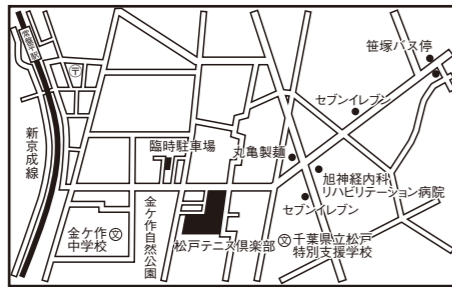

ロイヤルSCテニスクラブ

野田市木野崎1963-1 ☎04-7138-2737
常磐自動車道 柏インターから車で10分
東武野田線 野田市駅より車で5分

市営柏の葉庭球場

柏市柏の葉6-7 つくばエクスプレス 柏の葉キャンパス駅下車 徒歩25分
バス JR柏駅西口下車
・柏の葉公園行き 柏の葉高校前下車 徒歩10分
・国立がんセンター行き 国立がんセンター又は税関研修所下車 徒歩3分
車・国道16号線 正連寺交差点折 約900m
・常磐自動車道 柏ICから2.4km

松戸テニス倶楽部

千葉県松戸市金ヶ作254
常磐線 北小金駅下車 南口
新京成バス右・左循環 笹塚下車 徒歩7分
新京成線 常盤平駅下車 北口 徒歩12分

吉田記念テニス研修センター

柏市花野井936 ☎04-7134-3030(代)
JR北柏駅下車バス花野井神社前下車徒歩7分
JR北柏駅北口(乗車)発~花野井神社(下車)
行先/東武バス
●柏市立高校行
●東急柏ビレッジ行
●柏たなか駅行
●柏駅西口行
●柏市立柏病院行
●横戸交差点行
●北柏駅行
●至我孫子行
●至千葉行
●至野田行
●至流山行
●至筑波行
●至東京行
●至市役所行
●至佐川急便行
●至消防署行
●至GS行
●至マルエツ行
●至カレ屋行
●至吉田記念テニス研修センター行
●至バス停行
●至GS行
●至柏市立柏病院行
●至横戸交差点行
●至北柏駅行
●至至我孫子行

つくばエクスプレス 柏たなか駅(乗車)発~花野井神社(下車)
行先/東武バス
●柏駅西口行
●柏市立柏病院行
●横戸交差点行
●北柏駅行
●至我孫子行
●至千葉行

柏市富勢運動場

柏市根戸507
JR北柏駅下車バス布施入口下車徒歩3分
JR北柏駅北口(乗車)発~布施入口(下車)
行先/東武バス
●柏市立高校行
●東急柏ビレッジ行
●柏たなか駅行
●柏駅西口行
●柏市立柏病院行
●横戸近隣センター行
●至松葉町行
●至富勢中行
●至富勢運動場行
●至布施入口行
●至我孫子行
●至北柏駅行
●至JR常磐線行
●至至我孫子行

麗澤中学・高等学校テニスコート

柏市光ヶ丘2-1-1
JR常磐線各駅停車(千代田線直通)「南柏」駅下車、南柏駅東口より東武バス①番乗場より乗車、「広池学園」下車(約5分)
(駐車場ご使用出来ます。)
校内の車の運転は
①歩行者優先
②制限速度15km/h
③「止まれ」標識での一時停止を厳守してください