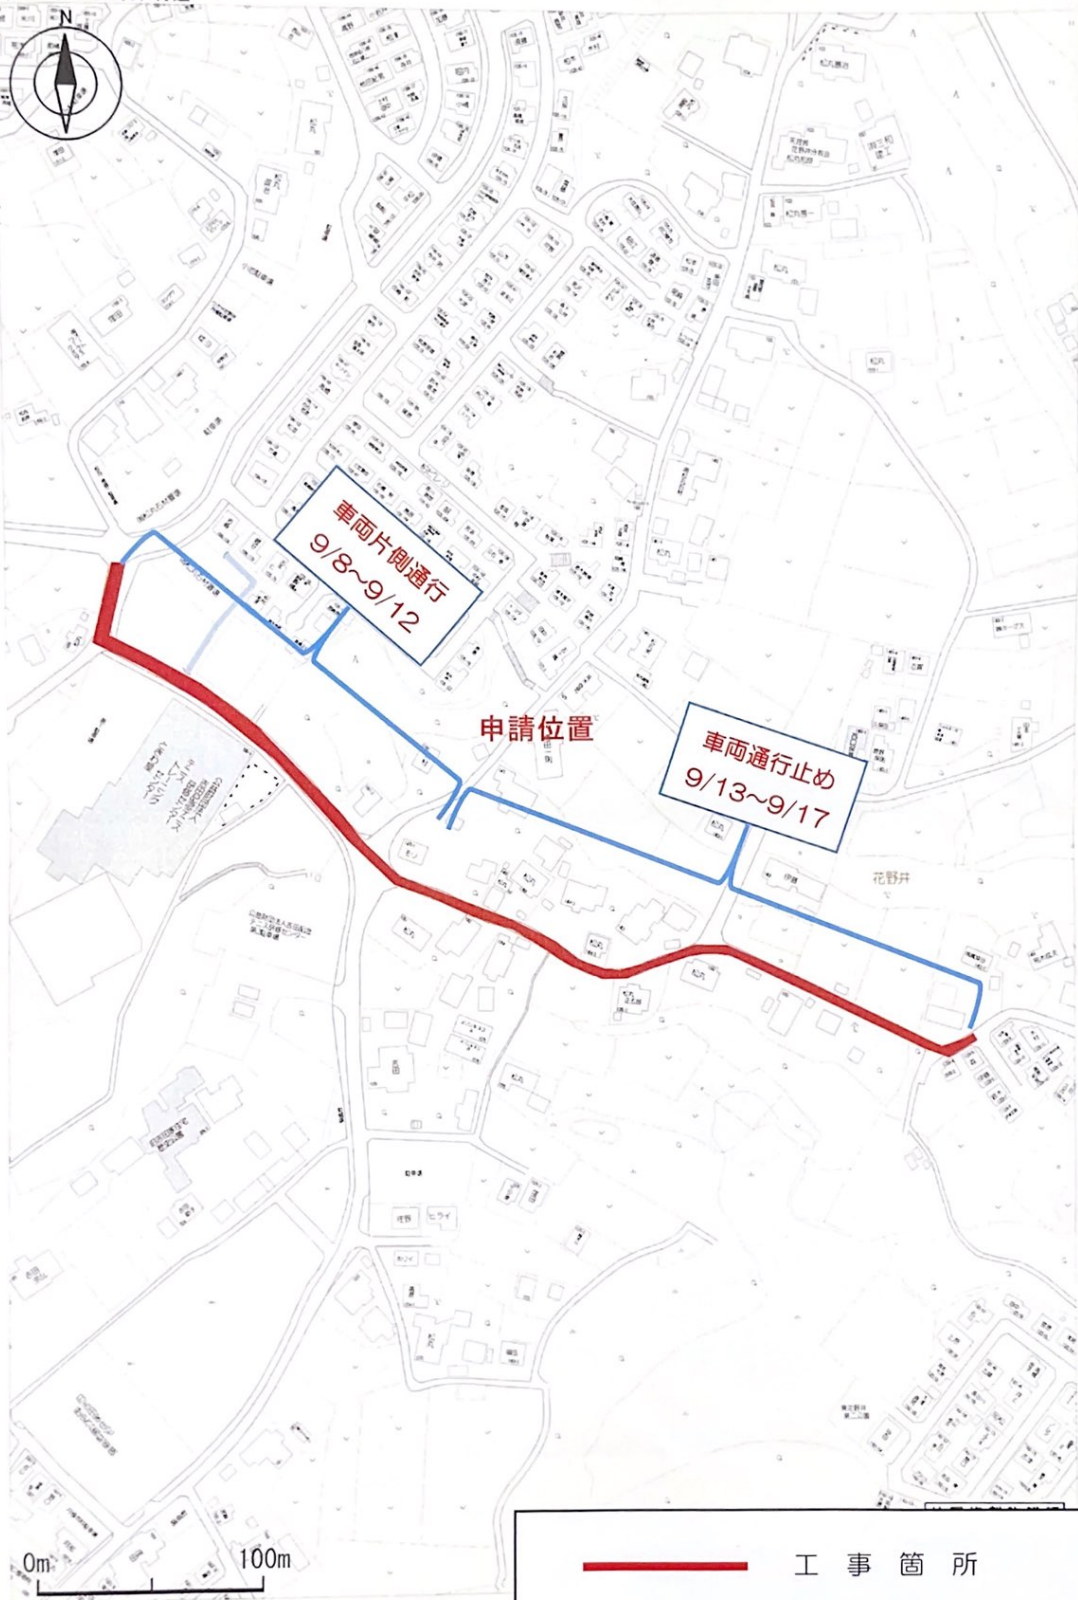

千葉県柏市花野井 付近

車両片側通行
9/8~9/12

申請位置

車両通行止め
9/13~9/17

— 工事箇所

0m 100m