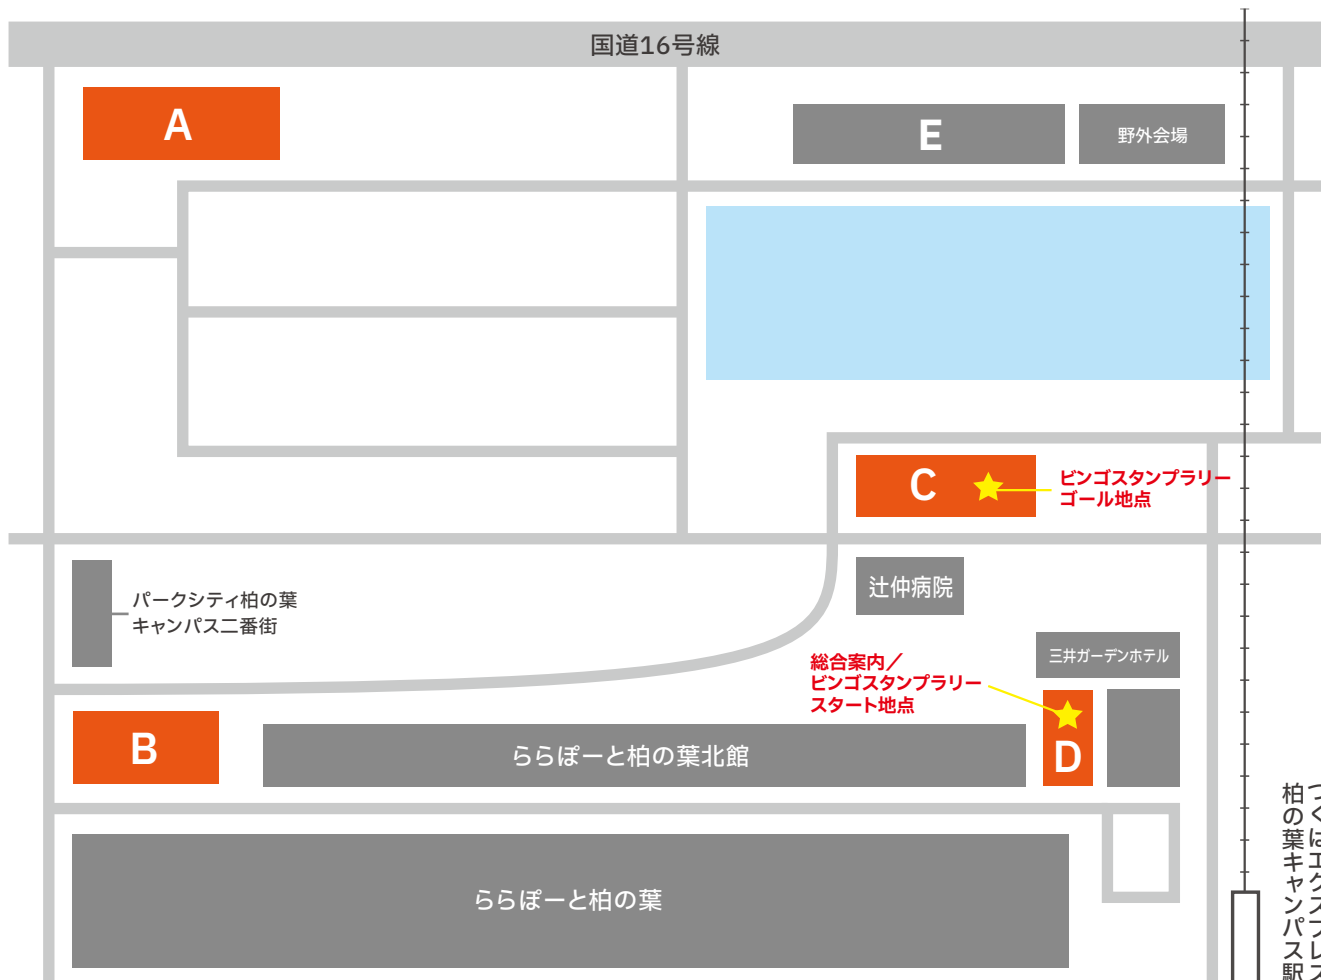

柏の葉で遊ぼう!! 柏の葉 FAMILY SPORTS FESTA

会場MAP

- **A** KOIL 16Gate
- **B** ららぽーと北館 芝生広場
- **C** KOIL TERRACE
  (ビンゴスタンプラリーゴール地点)
- **D** 三井ガーデンホテル前
  ゲートスクエアプラザ
  (総合案内/ビンゴスタンプラリースタート地点)
- **E** KASHIWANOHA T-SITE
  (同時開催イベント「カラダDAYS」)

【特別協賛】 **三井不動産**
MITSUI FUDOSAN

【協賛】 **kao**
きれいを ところに 未来に

桜田建設(株)
ICEBERG

三ツツ堂
柏本社・成田・鏡子・柏小売部
 apie
アピエ

R-body

【後援】 柏市・柏商工会議所・
柏商工会議所女性会・
柏市観光協会

【協力】株式会社SEPT・ウラカシ百年会

【主催・運営】 (公財)吉田記念テニス
研修センター

TTC