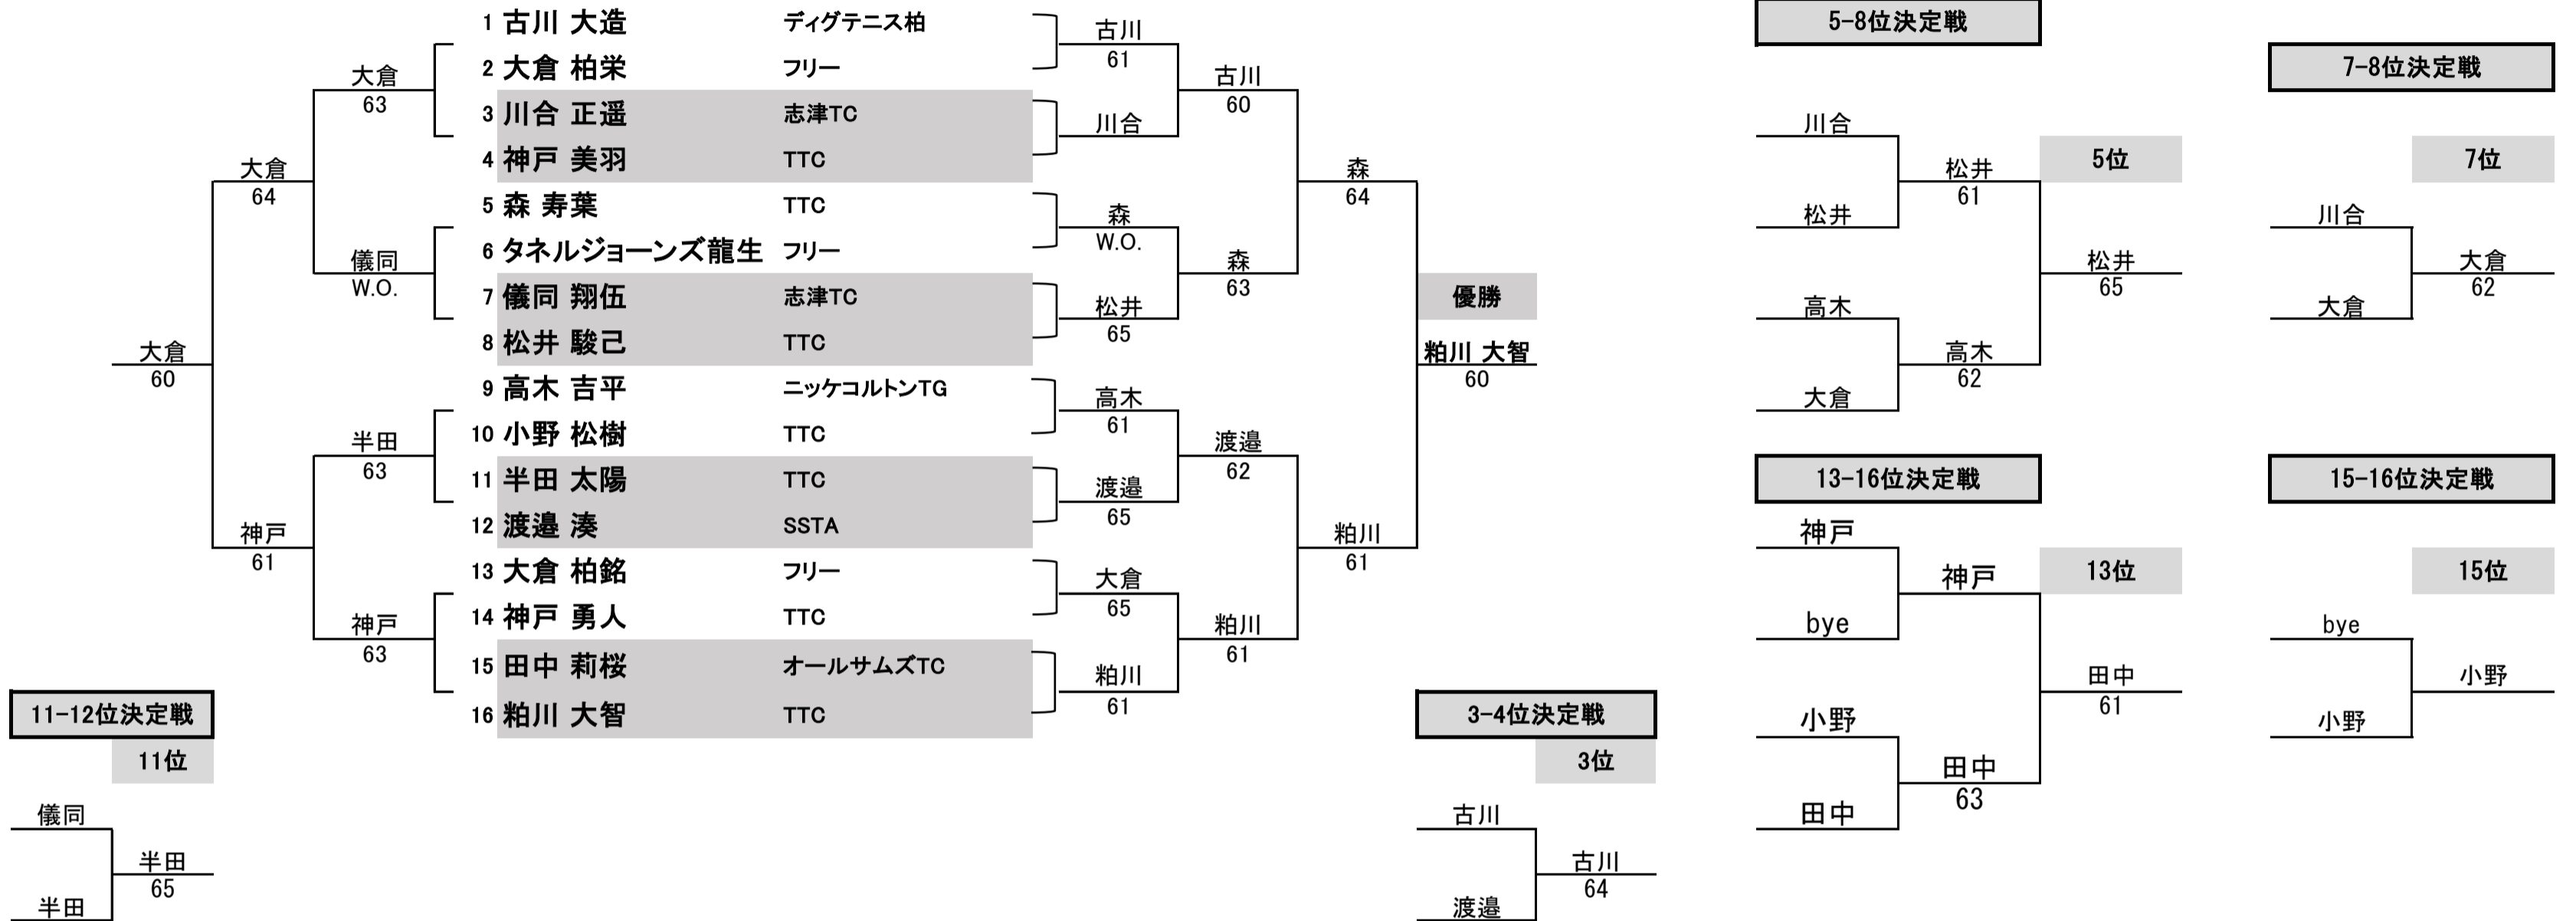

2023ブロッホカップTTCグラスルーツ 小学生、高校生 初心者テニス大会 1月大会

コンソレーション

小学生の部

メインドロー

2023ブロッホカップTTCグラスルーツ 小学生、高校生 初心者テニス大会 1月大会

高校生男子の部										
氏名	所属	堀内 優希	高橋 優斗	石野 咲弥	安田 瑞希	輪笠 アブドゥル レフマン	勝敗	取得ゲーム率	順位	
1	堀内 優希	駒沢ラケットクラブ		6-0	2-6	6-3	W.O	3勝1敗	68.9%	2
2	高橋 優斗	スポーツマックスインドアテニス	0-6		0-6	0-6	0-6	0勝4敗		5
3	石野 咲弥	アルドール北松戸	6-2	6-0		1-6	6-4	3勝1敗	61.2%	3
4	安田 瑞希	沼南高柳高校	3-6	6-0	6-1		6-1	3勝1敗	72.4%	1
5	輪笠 アブドゥル レフマン	フリー	W.O.	6-0	4-6	1-6		1勝3敗		4