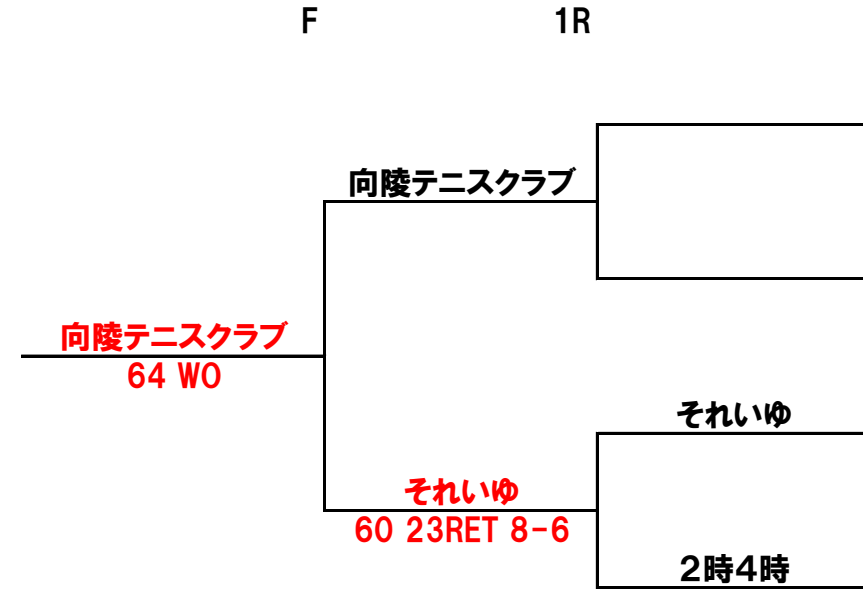

第40回 ヴァン・ヴェール ダブルス・チーム 5月14日(日)

★コンソレーション

- 1
- 2
- 3
- 4
- 5
- 6
- 7
- 8

グリーンゲーブル
 BYE
 向陵テニスクラブ
 T L F
 T L F 2
 それいゆ
 おのびーず
 2時4時

★メイン

グリーンゲーブル
 TLF2
 グリーンゲーブル
 64 26 7-3