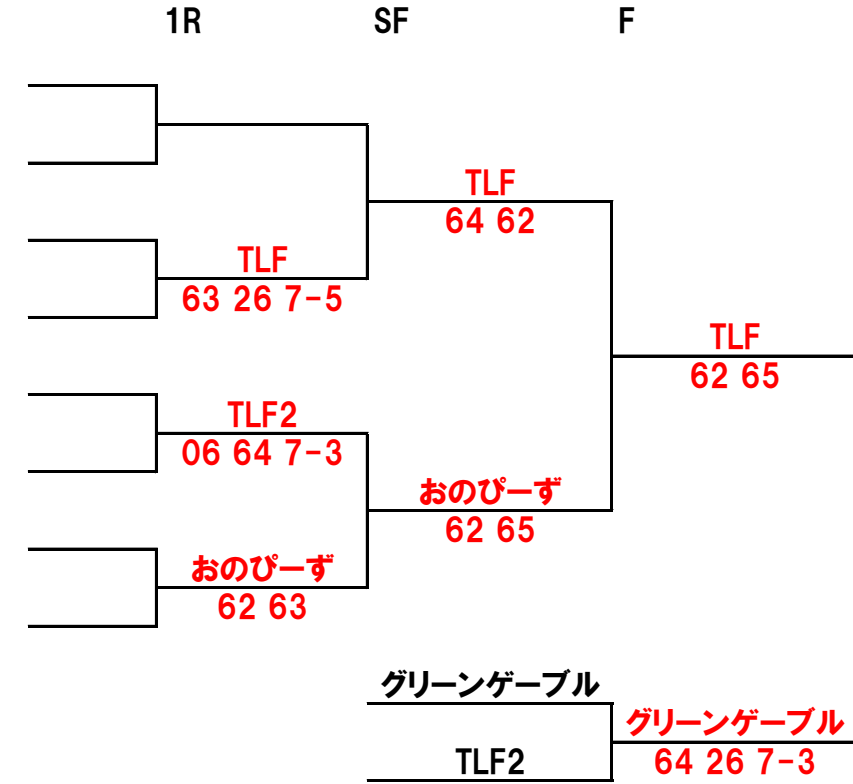

第40回 ヴァン・ヴェール ダブルス・チーム 5月14日(日)

★コンソレーション

- 1
- 2
- 3
- 4
- 5
- 6
- 7
- 8

グリーンゲーブル
 BYE
 向陵テニスクラブ
 T L F
 T L F 2
 それいゆ
 おのびーず
 2時4時

★メイン

グリーンゲーブル
 TLF2
 グリーンゲーブル
 64 26 7-3